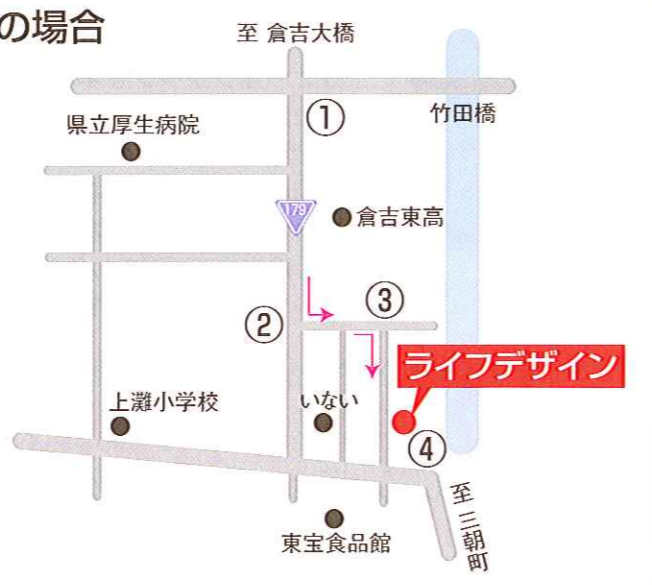

中面をご覧ください!  
サーティーワン  
アイスクリーム券  
プレゼント付  
クロスワードパズル  
掲載中

## アクセス

倉吉大橋方面からお越しの場合

- ① 中部総合事務所先交差点からR179を三朝方面へ1km直進。
- ② 下田中町交差点(いない倉吉中央店手前)を左折し、100m直進。
- ③ ライフデザインの電柱看板を目印に右折し、100m直進。
- ④ ライフデザインへ到着しました。ライトグリーンの看板が目印です。

原田 千恵 福井 陽子 福井 雅人 福井 啓介 濱中 香澄 齋藤 周作

お母も見舞い申し上げます